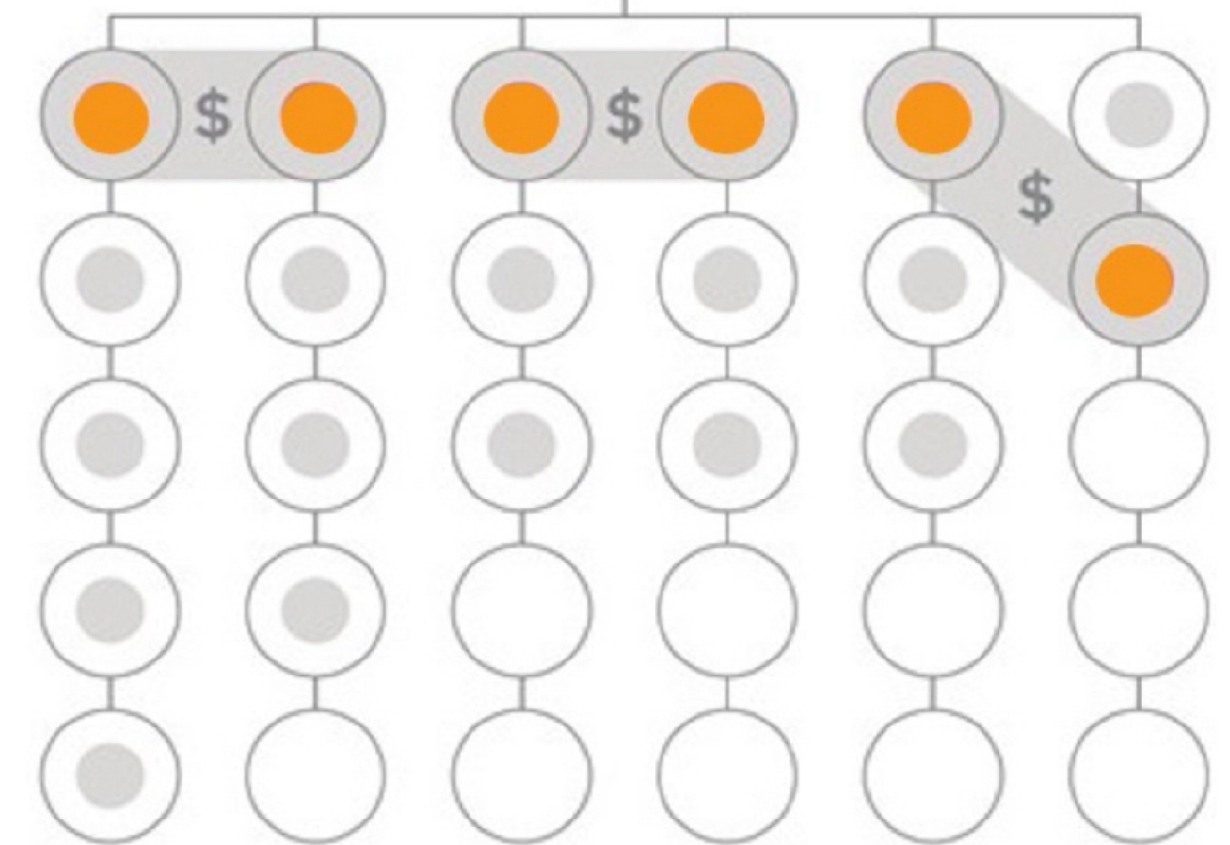

Go 2 Bonus + Bono Rápido

Por cada **dos clientes nuevos y existentes**, que compren un paquete GO 2 durante un mes - en dos patas distintas - el Matriculador calificará para un bono **mensual**.

(2) Paquetes 200 LP: **20€ + 80€ = 100€**

(2) Paquetes 400 LP: **40€ + 154€ = 194€**

(2) Paquetes 800 LP: **80€ + 308€ = 388€**

La ganancia de los distribuidores en esta presentación no son necesariamente representaciones de los ingresos que un distribuidor ganará durante su participación en el LIFE REWARDS Plan. El contenido de esta presentación no debe ser considerado como una garantía o proyección de las ganancias o ingresos reales. Cualquier representación o garantía de ganancias podría ser errónea. El éxito con 4life es solo el resultado de los esfuerzos de ventas exitosas las cuales requieren arduo trabajo, diligencia y liderazgo. El éxito de cualquier distribuidor depende de la efectividad con que ejerciten estos atributos.